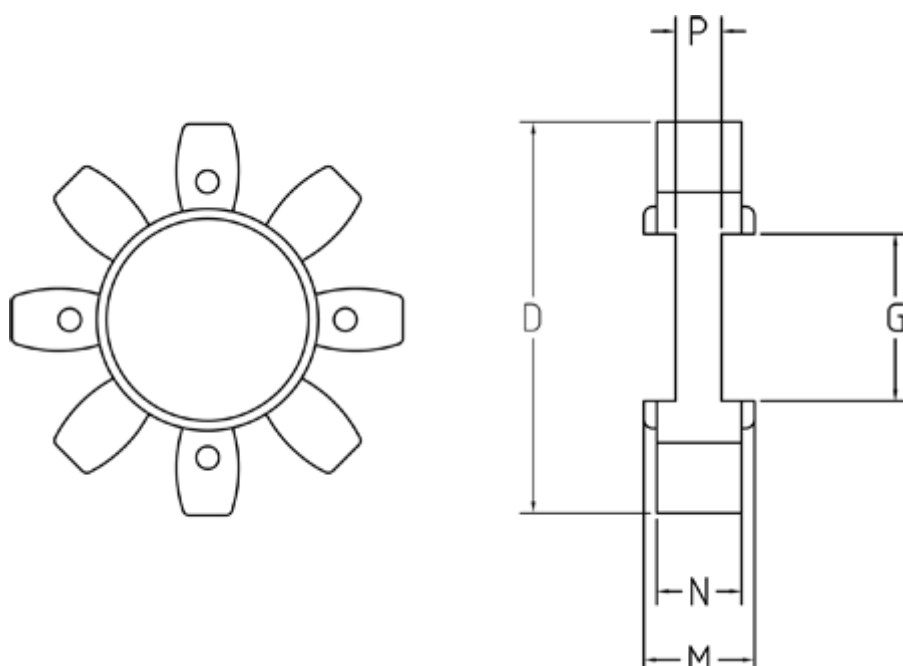

Varenummer: 333502802
Beskrivelse: Element Klonex ES28/38
PU Polyuretan Rød 98 Shore A

Mål

D = 65
G = 30
M = 20
N = 15
P = 5.2